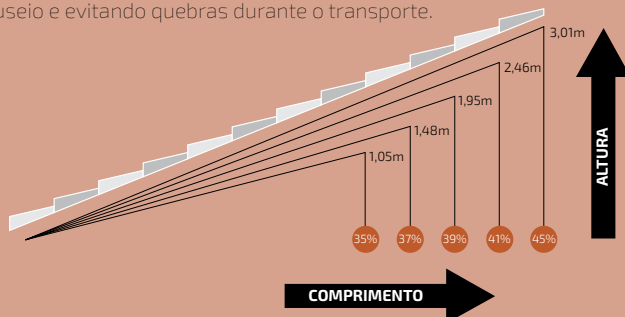

- * Resistência a flexão (+/- 200kgf);
- * Maior proteção contra vendavais;
- * Sobreposição que evitam vazamento;
- * Encaixe perfeito;
- * Produção totalmente automatizada;

Acessórios

Cumeeira

Terminal Cumeeira

Três Vias

Gráfico de Inclinação

* As telhas Americanas Premium vem paletizadas, facilitando o manuseio e evitando quebras durante o transporte.

* A instalação deve ser feita de acordo com os padrões exigidos pela Cejatel. Solicite seu Manual de Montagem ou acesse www.cejatel.com.br.